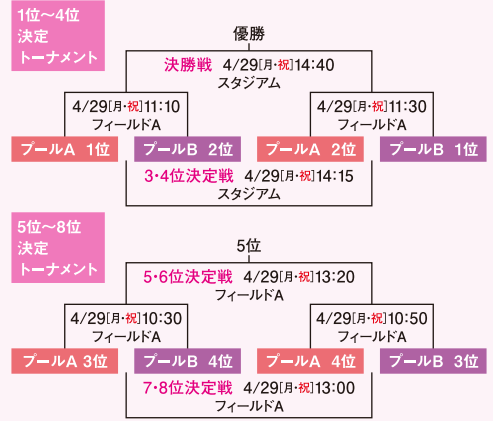

グループ	対戦カード
I エニセイ-STM(ロシア)	II ポール ルース ジムナジウム(南アフリカ)
III 桐蔭学園高等学校(神奈川)	IV 京都工芸学院高等学校(京都)

ビルD	日時	会場	対戦カード
	4/28[日] 15:00	スタジアム	I VS III
	4/28[日] 16:15	スタジアム	II VS IV
	4/29[月・祝] 13:00	フィールドB	I VS IV
	4/29[月・祝] 15:30	スタジアム	II VS III
	5/1[水・祝] 11:45	スタジアム	I VS II
	5/1[水・祝] 11:45	フィールドA	III VS IV

グループ	対戦カード
I ハートフリー カレッジ(イングランド)	II ベルモント セカンドリー スクール(カナダ)
III 石見智翠館高等学校(島根)	IV 福岡レディースラグビーフットボールクラブ(福岡)

ビルB	日時	会場	対戦カード
	4/28[日] 12:40	フィールドA	I VS III
	4/28[日] 13:00	フィールドA	II VS IV
	4/28[日] 14:40	フィールドA	I VS IV
	4/28[日] 15:00	フィールドA	II VS III
	4/28[日] 16:40	フィールドA	I VS II
	4/28[日] 17:00	フィールドA	III VS IV

男子15人制 順位決定トーナメント | 5/2[木・祝]・5/4[土・祝]・5/5[日・祝]

1位~8位決定トーナメント 会場:スタジアム

9位~16位決定トーナメント 会場:フィールドA・B

女子セブンズ 順位決定トーナメント | 4/29[月・祝]

グローバルアリーナ 会場MAP

試合会場エリア

無料シャトルバス乗場 (JR赤間駅 / 臨時駐車場)

4月28-29日 5月1・2・4・5日 (JR赤間駅 / 臨時駐車場)
JR赤間駅南口より、
無料シャトルバス運行! ※交通状況により発車時刻が多少前後する場合があります。ご了承ください。