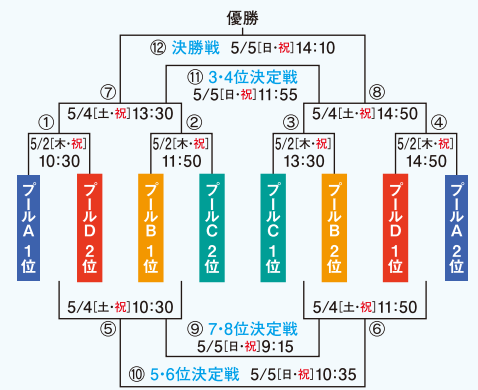

グループ	対戦カード
I セント ピーターズ カレッジ(ニュージーランド)	II カーディフ アンド ペール カレッジ(ウェールズ)
III 東福岡高等学校(福岡)	IV 中部大学春日丘高等学校(愛知)

ビルB	日時	会場	対戦カード
	4/28[日] 12:15	スタジアム	I VS III
	4/28[日] 13:45	フィールドB	II VS IV
	4/29[月・祝] 10:30	フィールドB	I VS IV
	4/29[月・祝] 11:45	スタジアム	II VS III
	5/1[水・祝] 14:30	スタジアム	I VS II
	5/1[水・祝] 14:30	フィールドA	III VS IV

グループ	対戦カード
I エニセイ-STM(ロシア)	II ポール ルース ジムナジウム(南アフリカ)
III 桐蔭学園高等学校(神奈川)	IV 京都工芸学院高等学校(京都)

ビルD	日時	会場	対戦カード
	4/28[日] 15:00	スタジアム	I VS III
	4/28[日] 16:15	スタジアム	II VS IV
	4/29[月・祝] 13:00	フィールドB	I VS IV
	4/29[月・祝] 15:30	スタジアム	II VS III
	5/1[水・祝] 11:45	スタジアム	I VS II
	5/1[水・祝] 11:45	フィールドA	III VS IV

グループ	対戦カード
I ハートフリー カレッジ(イングランド)	II ベルモント セカンドリー スクール(カナダ)
III 石見智翠館高等学校(島根)	IV 福岡レディースラグビーフットボールクラブ(福岡)

ビルB	日時	会場	対戦カード
	4/28[日] 12:40	フィールドA	I VS III
	4/28[日] 13:00	フィールドA	II VS IV
	4/28[日] 14:40	フィールドA	I VS IV
	4/28[日] 15:00	フィールドA	II VS III
	4/28[日] 16:40	フィールドA	I VS II
	4/28[日] 17:00	フィールドA	III VS IV

男子15人制 順位決定トーナメント | 5/2[木・祝]・5/4[土・祝]・5/5[日・祝]

1位~8位決定トーナメント 会場:スタジアム

9位~16位決定トーナメント 会場:フィールドA・B

女子セブンズ 順位決定トーナメント | 4/29[月・祝]

グローバルアリーナ 会場MAP

試合会場エリア

無料シャトルバス乗場 (JR赤間駅 / 臨時駐車場)

4月28-29日 5月1・2・4・5日 (JR赤間駅 / 臨時駐車場)
JR赤間駅南口より、
無料シャトルバス運行! ※交通状況により発車時刻が多少前後する場合があります。ご了承ください。