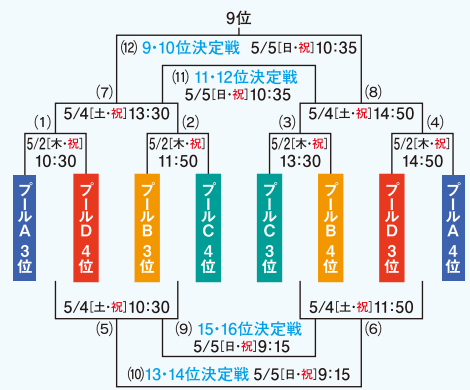

グループ	対戦カード
I セント ピーターズ カレッジ(ニュージーランド)	II カーディフ アンド ペール カレッジ(ウェールズ)
III 東福岡高等学校(福岡)	IV 中部大学春日丘高等学校(愛知)

ビルB	日時	会場	対戦カード
	4/28[日] 12:15	スタジアム	I VS III
	4/28[日] 13:45	フィールドB	II VS IV
	4/29[月・祝] 10:30	フィールドB	I VS IV
	4/29[月・祝] 11:45	スタジアム	II VS III
	5/1[水・祝] 14:30	スタジアム	I VS II
	5/1[水・祝] 14:30	フィールドA	III VS IV

グループ	対戦カード
I エニセイ-STM(ロシア)	II ポール ルース ジムナジウム(南アフリカ)
III 桐蔭学園高等学校(神奈川)	IV 京都工芸学院高等学校(京都)

ビルD	日時	会場	対戦カード
	4/28[日] 15:00	スタジアム	I VS III
	4/28[日] 16:15	スタジアム	II VS IV
	4/29[月・祝] 13:00	フィールドB	I VS IV
	4/29[月・祝] 15:30	スタジアム	II VS III
	5/1[水・祝] 11:45	スタジアム	I VS II
	5/1[水・祝] 11:45	フィールドA	III VS IV

グループ	対戦カード
I ハートフリー カレッジ(イングランド)	II ベルモント セカンドリー スクール(カナダ)
III 石見智翠館高等学校(島根)	IV 福岡レディースラグビーフットボールクラブ(福岡)

ビルB	日時	会場	対戦カード
	4/28[日] 12:40	フィールドA	I VS III
	4/28[日] 13:00	フィールドA	II VS IV
	4/28[日] 14:40	フィールドA	I VS IV
	4/28[日] 15:00	フィールドA	II VS III
	4/28[日] 16:40	フィールドA	I VS II
	4/28[日] 17:00	フィールドA	III VS IV

男子15人制 順位決定トーナメント | 5/2[木・祝]・5/4[土・祝]・5/5[日・祝]

1位~8位決定トーナメント 会場:スタジアム

9位~16位決定トーナメント 会場:フィールドA・B

女子セブンズ 順位決定トーナメント | 4/29[月・祝]

グローバルアリーナ 会場MAP

試合会場エリア

無料シャトルバス乗場 (JR赤間駅 / 臨時駐車場)

4月28-29日 5月1・2・4・5日 (JR赤間駅 / 臨時駐車場)
JR赤間駅南口より、
無料シャトルバス運行! ※交通状況により発車時刻が多少前後する場合があります。ご了承ください。